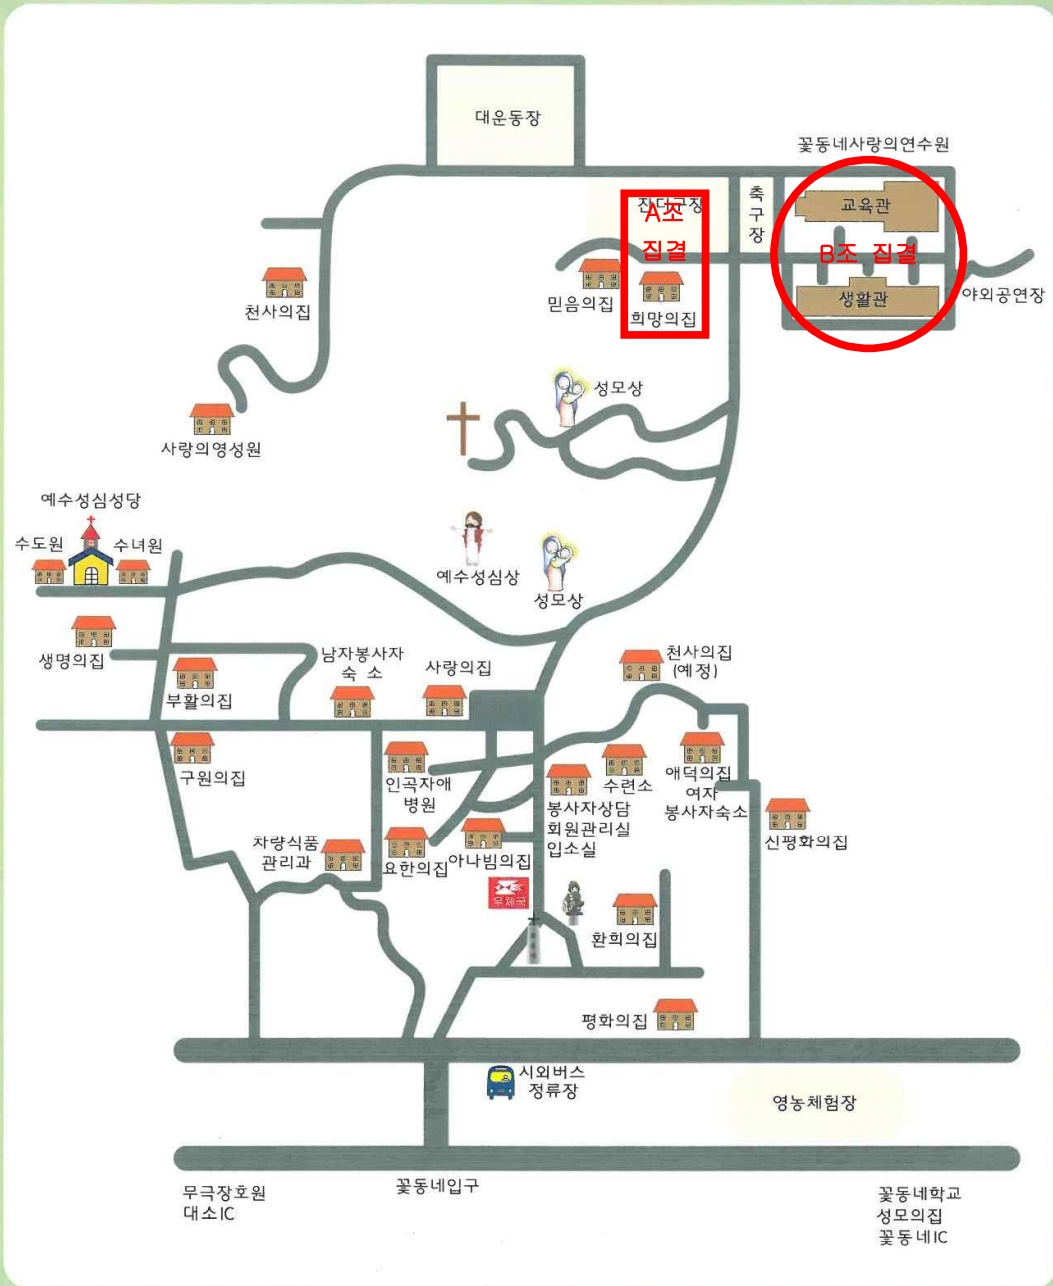

A조(10.21(금) 8:30 출발), B조(10.22(토) 8:20, 8:30 출발)

② 청주상당공원(한국교직원공제회 앞)

A조(10.21(금) 8:40 출발), B조(미운영)

③ 조치원역(나오는 곳 앞)

A조(미운영), B조(10.22(토) 7:40 출발)

□ 꽃동네 안내도

일어먹을 수 있는 힘만 있어도
그것은 주님의 은총입니다

음성꽃동네 안내도