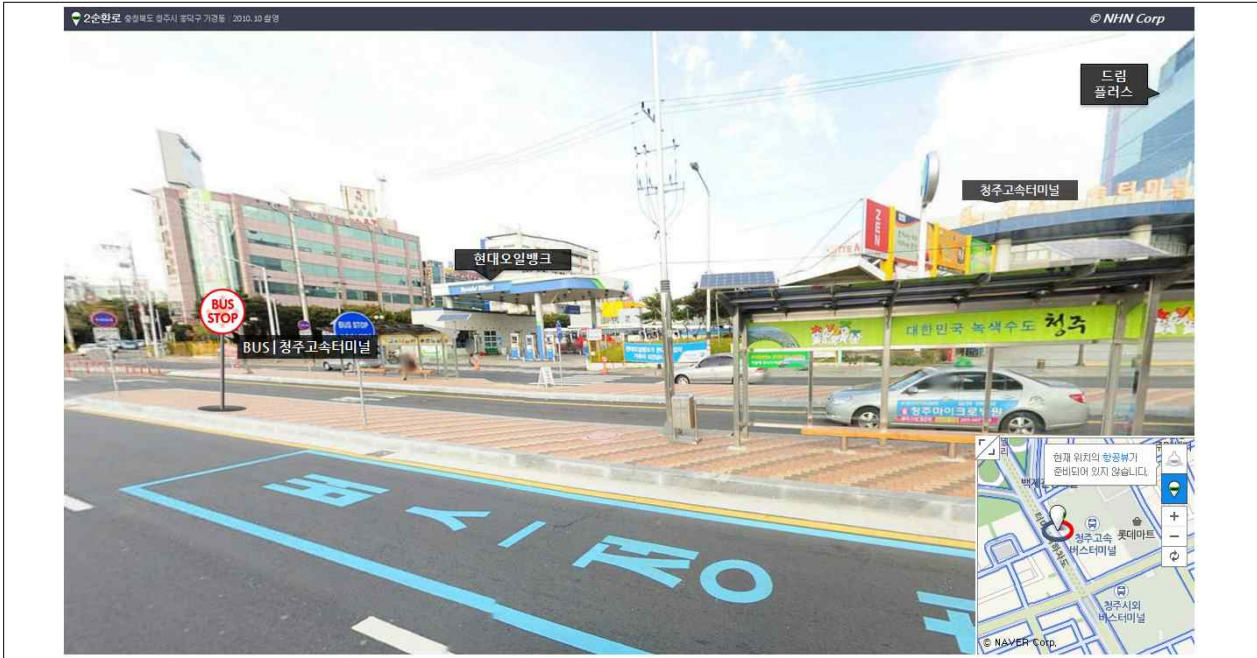

□ 셔틀버스 탑승 장소(지정시간 출발)

① 청주고속터미널 시내버스 승강장(디지털프라자 건너편)

A조(10.21(금) 8:30 출발), B조(10.22(토) 8:20, 8:30 출발)