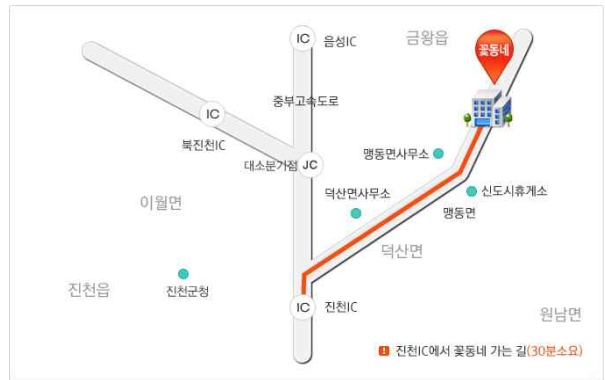

※ 지원자와 동행하신 학부모님의 휴식 장소는 ‘꽃동네 사랑의연수원 교육관 1영상실’이며, 지원자가 면접 종료 후 ‘꽃동네 사랑의연수원 교육관 1영상실’로 이동하오니 참고하시길 바랍니다.

□ 수험생 유의사항

- 장애 등의 사유로 편의제공이 필요한 수험생은 반드시 연락 주시기 바랍니다.
- 교통 이용 시 유의사항
 - 개별적으로 집결장소로 도착할 수험생은 집결시간 15분전까지 도착
 - 셔틀버스를 이용할 수험생은 출발시각 15분 전까지 지정장소에서 대기 후 탑승
 - 셔틀버스 승차장에서는 개별적인 승차 확인은 하지 않으며, 출발시각 경과 시 출발
- 면접평가 중 모든 지원자는 휴대전화기의 전원을 꺼야 하며 긴급한 연락은 입학관리과(043-270-0100, 0102)로 연락 주시기 바랍니다.
- 면접평가 종료 후 귀가 셔틀버스(꽃동네정류소(동서울터미널), 충북혁신도시터미널, 청주고속터미널, 조치원역)를 운행할 예정이오니 참고하기 바랍니다.

□ 문의처 : 입학관리과 043-270-0100, 0102

□ 교통편(면접장 오시는길)

○ 셔틀버스 이용

A조 (10.21 금)			B조 (10.22 토)		
탑승장소	출발시간	비고	탑승장소	출발시간	비고
청주고속터미널	8시 30분	버스	조치원역	7시 40분	버스
청주상당공원 (한국교직원공제회 앞)	8시 40분	버스	청주고속터미널	8시 20분, 30분	버스
음성꽃동네 정류소	9시 25분, 35분	버스	음성꽃동네 정류소	9시 25분, 35분	버스

※ 탑승 장소 안내문 4~6p 참조

○ 자가용 및 대중교통 이용

꽃동네IC에서 꽃동네 가는 길

진천IC에서 꽃동네 가는 길

음성IC에서 꽃동네 가는 길

감곡IC(충주방향)에서 꽃동네 가는 길

주소 A조(10.21 금) (27732) 충북 음성군 음성읍 꽃동네길 133 꽃동네 희망의집
 B조(10.22 토) (27732) 충북 음성군 음성읍 꽃동네길 138 꽃동네 사랑의연수원

Tel 043-270-0100, 0102 Fax 043-270-0120

교통안내 대중교통 (소요시간 1시간 40분)
 (동서울터미널 7:10, 8:10, 9:10, 10:10, 12:10, 13:10, 15:10, 16:10, 17:10, 18:10, 19:10
 → 꽃동네)

□ 셔틀버스 탑승 장소(지정시간 출발)

① 청주고속터미널 시내버스 승강장(디지털프라자 건너편)