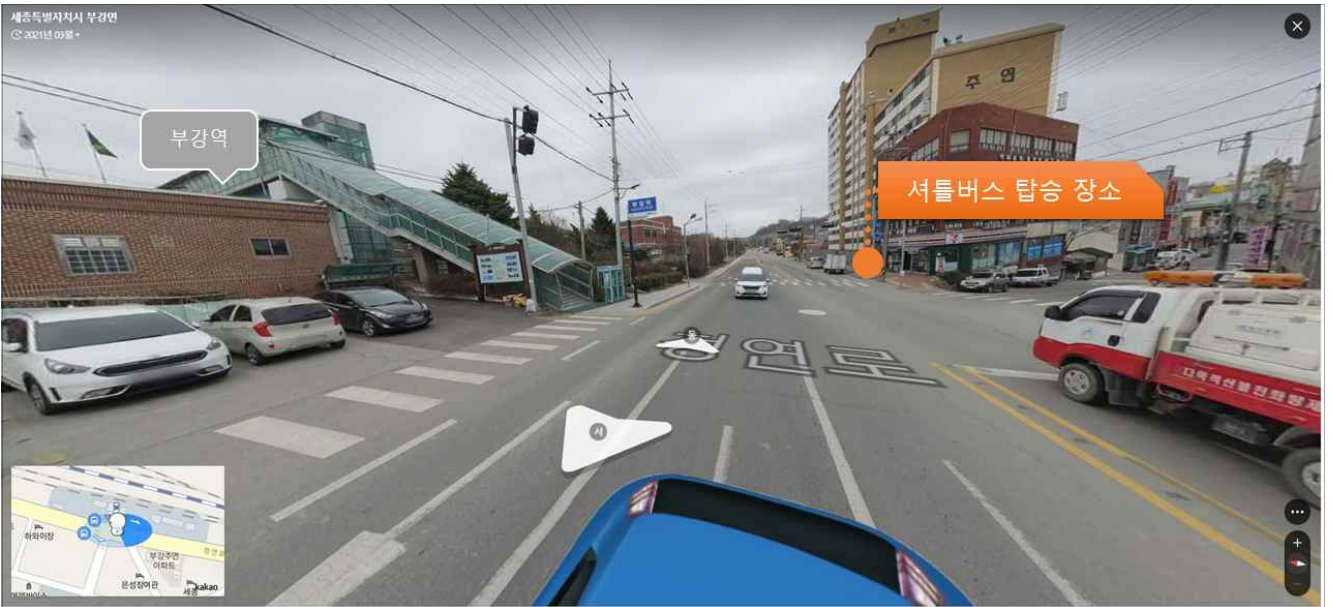

□ 부강역 (건너편 세븐일레븐)
(배차시간 10:20 / 13:20)